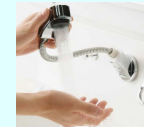

## ミラーキャビネット

- (サイズ:900X220X900)  
●照明20W蛍光灯(1)  
●くもり止めヒーター(1)  
●コンセント(2)  
●歯ブラシスタンド(1)  
●化粧品専用トレイ

鏡の後ろは全面収納。サニタリー用品や  
化粧品などをスッキリ収納できます。

ミラー下の手の届きやすい位置  
に照明兼くもり止めヒーター  
スイッチと家庭用コンセントを装  
備。ふたがついていますので  
水濡れを防ぎます。

トレイは取り外し自由なので、  
高さ調節やお掃除が簡単です。

## 水栓金具

メタルホース内臓水栓  
水はねが少ない微細シャワー。  
ホースが引き出せ掃除に便利です。