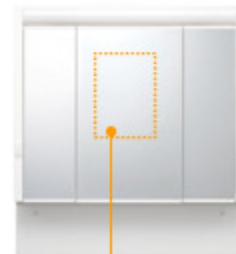

ボウル面から約8cm立ち上げたドライエリアを用意したので、眼鏡や腕時計、化粧小物など濡らしたくない物の置き場所に最適です。

傾斜水栓

取り付け面に45度の傾斜を付け、水たまりがでにくく、汚れにくくしました。

大容量ボウル (20ℓ)

20リットルの大容量ボウルが水の飛び散りを抑え、洗顔はもちろんちよっとした洗濯なども快適に。

■ 洗面台 / 片引き出しタイプ

OPEN

※画像は200mmサイズです。750mmの場合は、奥と奥半分が片開きの仕様になります。

使い勝手のよい、ハンドルタイプの取っ手です。

ドットホワイト (J7W)

ドットイエロー (J7Y)

ドットグリーン (J7E)

ドットオレンジ (J7O)

ドットブルー (J7B)

ライト (J7A)

※色・柄が実物と異なる場合があります。より詳細なご確認の際は、実物をご覧ください。

■ 三面鏡

OPEN

蒸気くもりを防ぐくもり止めヒーター ※鏡の中央部分

コンセント

ドライヤー等の電源として便利です。

歯ブラシ立て

歯ブラシ・歯みがき粉をまとめて収納できます。

鏡裏にたっぷり収納できます。

※画像は200mmサイズです。

■ 傾斜ホワイト水栓

肩凝り感のある白いシャワー水栓です。

※画像はイメージです。

止水・シャワーの切り替えもワンタッチ。

※画像はイメージです。

水栓ヘッドは引き出して使えるホース内蔵タイプです。